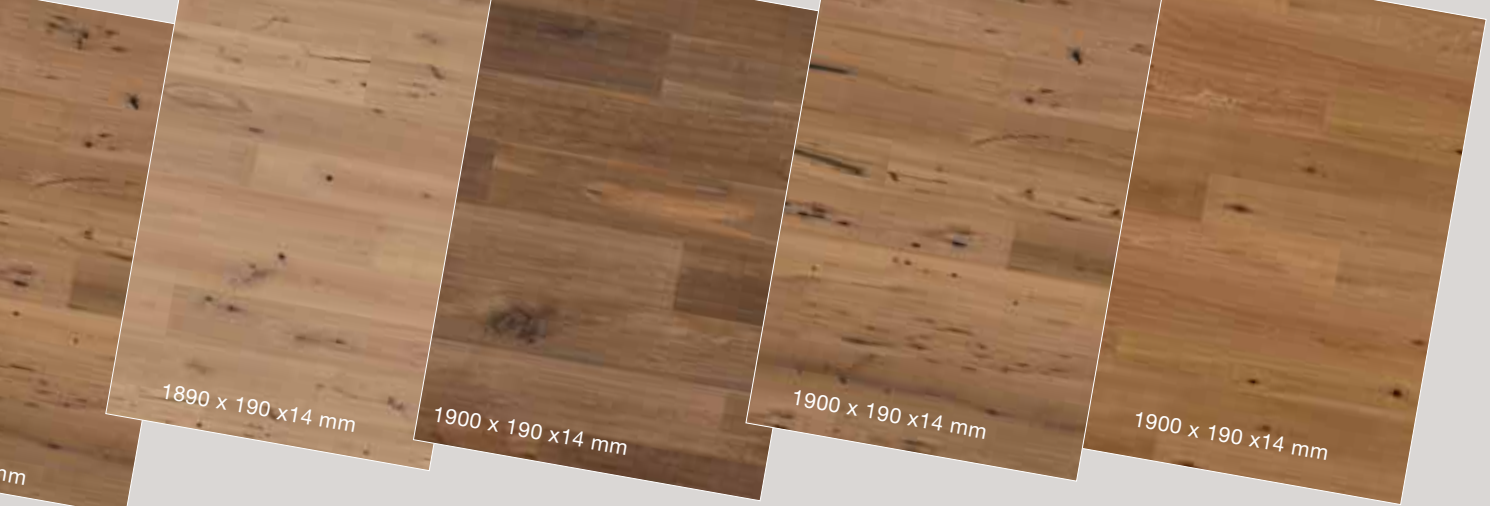

XXL

2000 x 242 x 12 mm

XXL

2000 x 242 x 12 mm

QVT Laminat

1285 x 192 x 8 mm

Parkett: Riga
astig, roheffekt
Abholpreis: 35,90 €
Servicepreis: 39,90 € *

Parkett: Salem
astig, handgehobelt,
geräuchert, geölt
Abholpreis: 39,90 €
Servicepreis: 43,90 € *