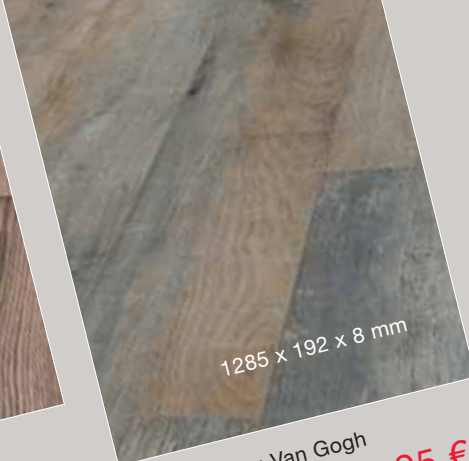

1285 x 192 x 8 mm

Designboden: Picasso
Abholpreis: 17,95 €
Servicepreis: 19,95 € *