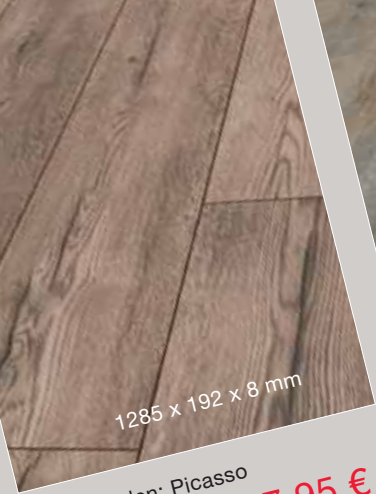

1285 x 192 x 8 mm

Designboden: Monet
Abholpreis: 17,95 €
Servicepreis: 19,95 € *

1285 x 192 x 8 mm

Designboden: Picasso
Abholpreis: 17,95 €
Servicepreis: 19,95 € *

1285 x 192 x 8 mm

Designboden: Van Gogh
Abholpreis: 17,95 €
Servicepreis: 19,95 € *

QVT Parkett

1900 x 190 x 14 mm

Parkett: Kopenhagen
astig, gebüset, geölt
Abholpreis: 34,90 €
Servicepreis: 38,90 € *

QVT Designboden

Spritzwassergeschützt, PVC-Frei,
Nutzungsklasse 32, Raumluft A+

in 3 Breiten

QVT Massivholzdiele

Klosterdiele: astig Auslese,
Oberfläche geschliffen, roh

500-2000 x 120 x 20 mm
Abholpreis: 46,95 €
Servicepreis: 50,95 € *

500-2000 x 160 x 20 mm
Abholpreis: 49,95 €
Servicepreis: 53,95 € *

500-2000 x 200 x 20 mm
Abholpreis: 53,50 €
Servicepreis: 57,50 € *

XXL Laminat: 30 Jahre Garantie, Nutzungsklasse 33, extra starke 12 mm für satten Raumklang.

Laminat: Königseiche
Abholpreis: 19,95 €
Servicepreis: 21,95 € *

Laminat: Schloßeiche
Abholpreis: 19,95 €
Servicepreis: 21,95 € *

Laminat: Silbereiche
Abholpreis: 19,95 €
Servicepreis: 21,95 € *

Laminat: Belgrad
Abholpreis: 14,95 €
Servicepreis: 16,95 € *

XXL

2000 x 242 x 12 mm

XXL

2000 x 242 x 12 mm

XXL

2000 x 242 x 12 mm

QVT Laminat

1285 x 192 x 8 mm